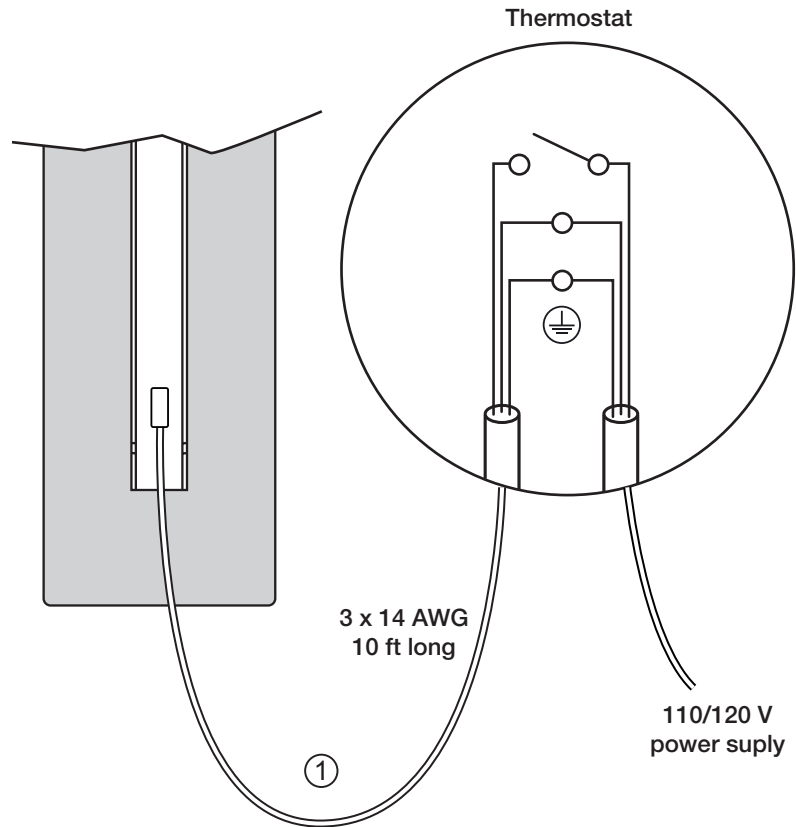

Electric :

Model	Size	Weight	Design	Watt Heat Output	BTUH Heat Output
Bambou	78-3/4" x 19-3/4"	187 lb	Michel Cinier	1000 W / 8,7Amps	3412 BTU/H
City	78-3/4" x 19-3/4"	174 lb	Johanne Cinier	1000 W / 8,7Amps	3412 BTU/H
Stripes	71-5/8" x 18-1/2"	156 lb	Johanne Cinier	1000 W / 8,7Amps	3412 BTU/H
Voile	78-3/4" x 19-3/4"	194 lb	Michel Cinier	1000 W / 8,7Amps	3412 BTU/H
Baron 185	72-3/4" x 19-3/4"	163 lb	Michel Cinier	1000 W / 8,7Amps	3412 BTU/H
Baron 135	51-1/4" x 19-3/4"	99 lb	Michel Cinier	700 W / 5,2Amps	2388 BTU/H
Yacht	72-3/4" x 19-3/4"	165 lb	Michel Cinier	1000 W / 8,7Amps	3412 BTU/H
Sculptural Bain	32" x 50"	185 lb	Michel Cinier	1000 W / 8,7Amps	3412 BTU/H
Raku	78-3/4" x 19-3/4"	187 lb	Johanne Cinier	1000 W / 8,7Amps	3412 BTU/H
Minimal	78-3/4" x 19-3/4"	163 lb	Michel Cinier	1000 W / 8,7Amps	3412 BTU/H
Camargue	78-3/4" x 19-3/4"	187 lb	Johanne Cinier	1000 W / 8,7Amps	3412 BTU/H

Cinier Electric bathroom radiator

① 3 x 14 AWG - 10 ft long

② Dimension must be taken directly on the radiator in order to calculate the positioning of the wall bracket

Cinier Electric bathroom radiator

Aube/Honeywell :
Line voltage
7-day programmable
Thermostat for electric radiator