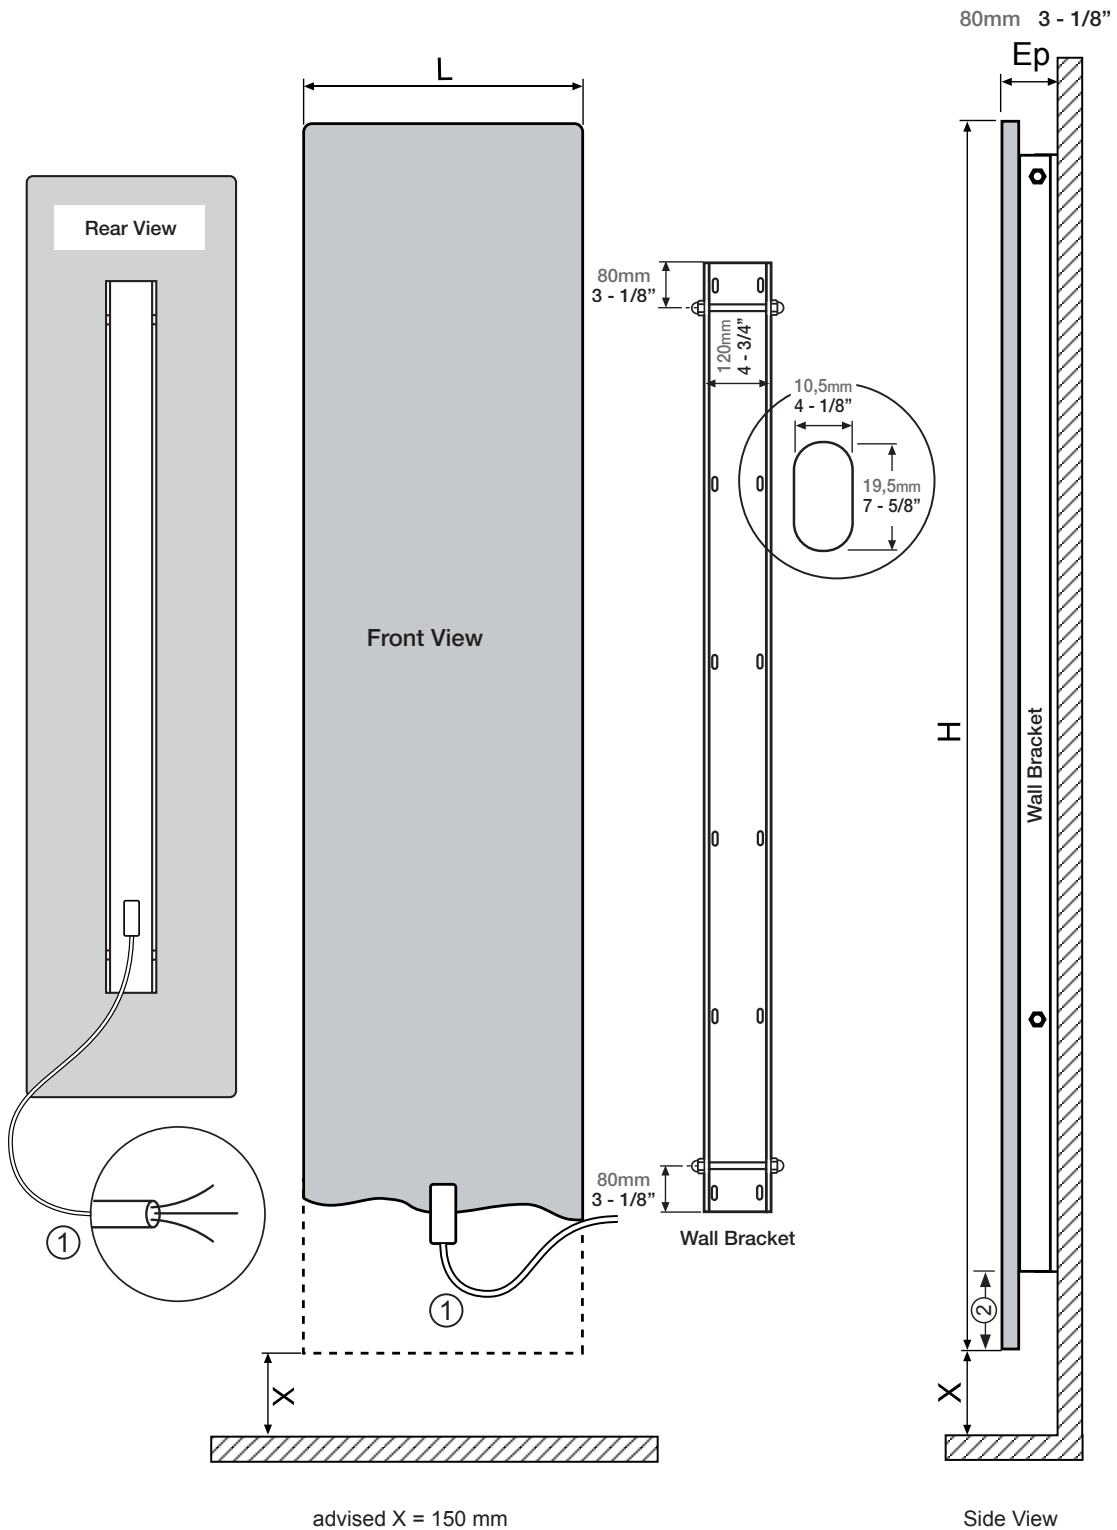

Electric :

Model	Size	Weight	Design	Watt Heat Output	BTUH Heat Output
Bambou	78-3/4" x 19-3/4"	187 lb	Michel Cinier	1000 W / 8,7Amps	3412 BTU/H
City	78-3/4" x 19-3/4"	174 lb	Johanne Cinier	1000 W / 8,7Amps	3412 BTU/H
Stripes	71-5/8" x 18-1/2"	156 lb	Johanne Cinier	1000 W / 8,7Amps	3412 BTU/H
Voile	78-3/4" x 19-3/4"	194 lb	Michel Cinier	1000 W / 8,7Amps	3412 BTU/H
Baron 185	72-3/4" x 19-3/4"	163 lb	Michel Cinier	1000 W / 8,7Amps	3412 BTU/H
Baron 135	51-1/4" x 19-3/4"	99 lb	Michel Cinier	700 W / 5,2Amps	2388 BTU/H
Yacht	72-3/4" x 19-3/4"	165 lb	Michel Cinier	1000 W / 8,7Amps	3412 BTU/H
Sculptural Bain	32" x 50"	185 lb	Michel Cinier	1000 W / 8,7Amps	3412 BTU/H
Raku	78-3/4" x 19-3/4"	187 lb	Johanne Cinier	1000 W / 8,7Amps	3412 BTU/H
Minimal	78-3/4" x 19-3/4"	163 lb	Michel Cinier	1000 W / 8,7Amps	3412 BTU/H
Camargue	78-3/4" x 19-3/4"	187 lb	Johanne Cinier	1000 W / 8,7Amps	3412 BTU/H

Cinier Electric bathroom radiator

① 3 x 14 AWG - 10 ft long

② Dimension must be taken directly on the radiator in order to calculate the positioning of the wall bracket

Cinier Electric bathroom radiator

Aube/Honeywell :
Line voltage
7-day programmable
Thermostat for electric radiator